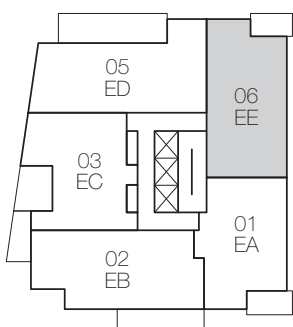

Interior: 1282 sf
Exterior: 99 sf

Total: 1381 sf

LEVELS E1 - SPH

LEVELS E1 - SPH